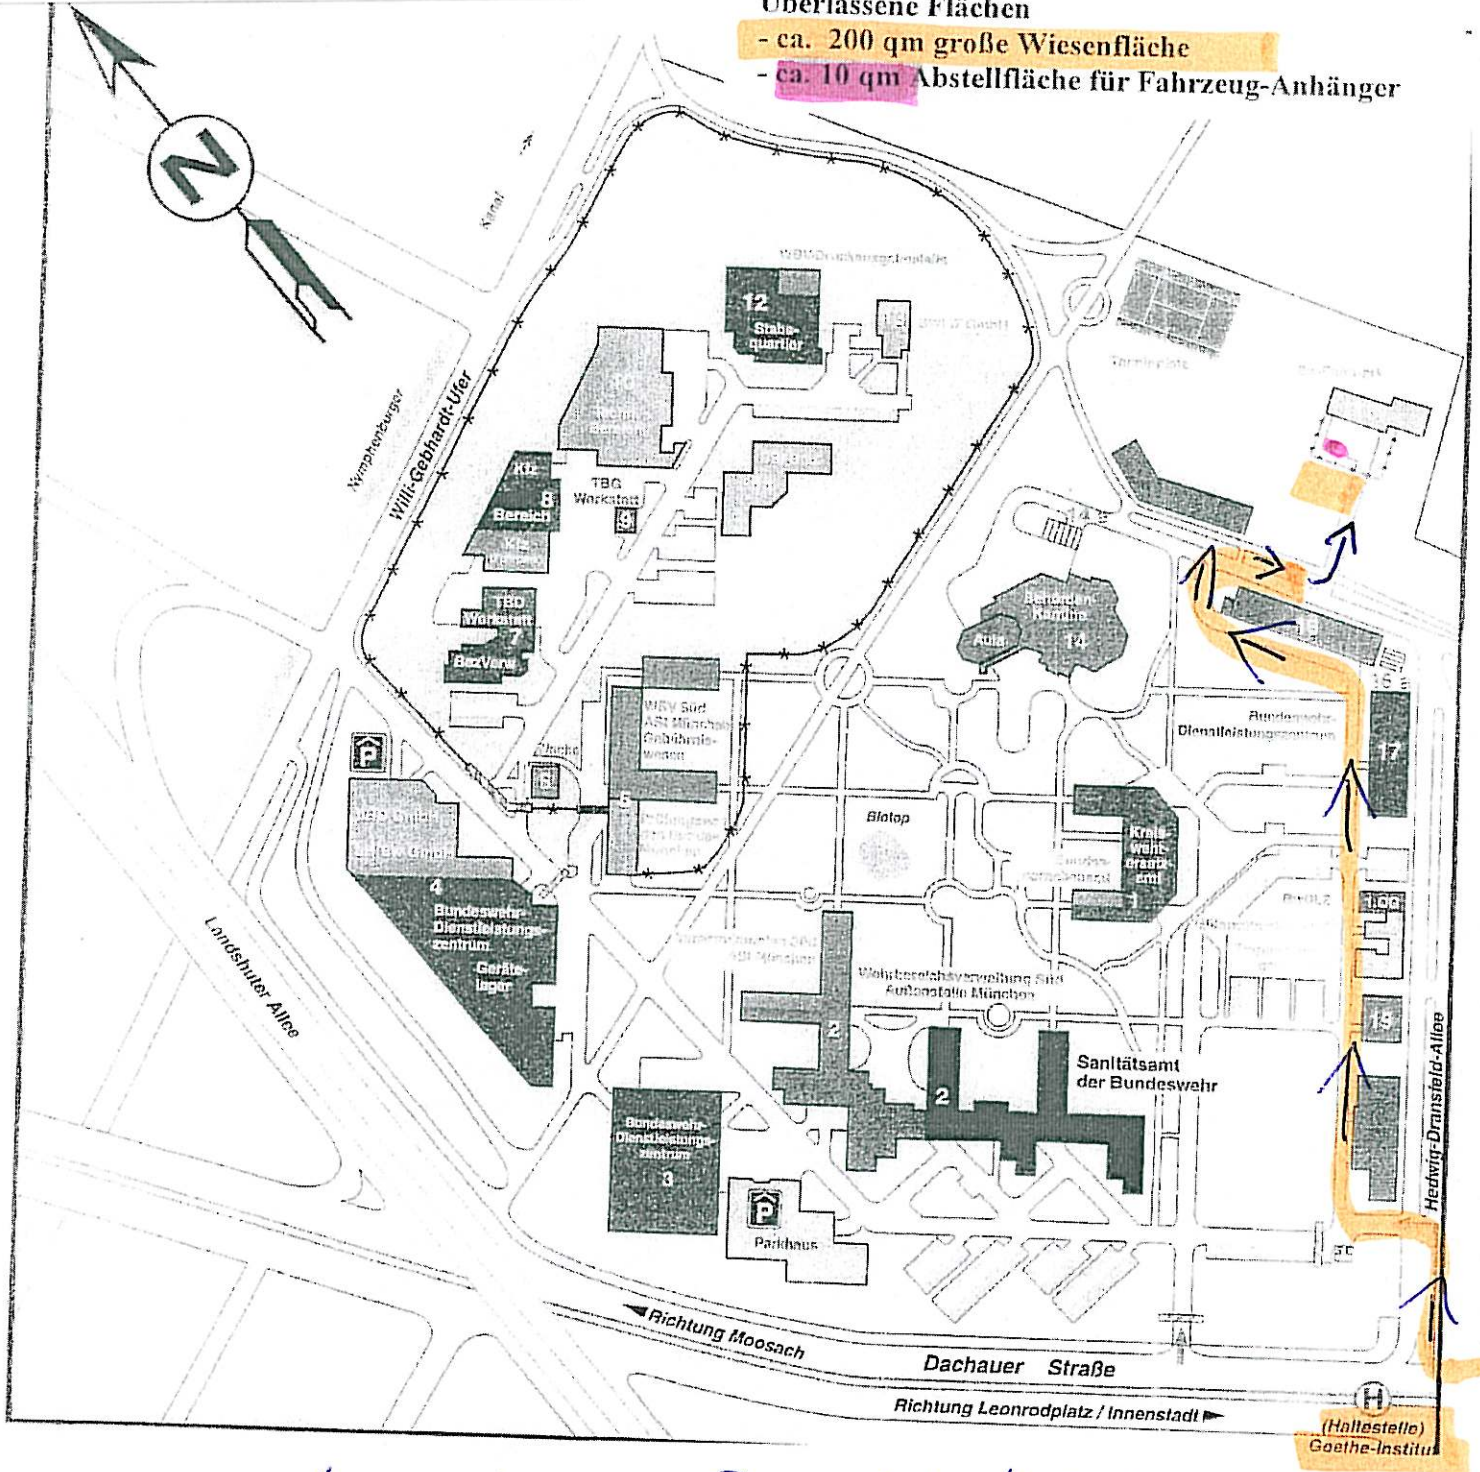

EVANGELISCHE
JUGEND MÜNCHEN

LAGEPLAN

Projekte in der Großstadt
Region Mitte

Tom Rausch

Diakon

Birkerstraße 19 | 80636 München
Telefon: 089 / 123 96 - 125 | Fax: 089 / 123 96 - 160, - 148
ejm-rausch@elkb.de | www.ej-muenchen.de

Anlage zum Mitbenutzungsvertrag vom

Überlassene Flächen

- ca. 200 qm große Wiesenfläche
- ca. 10 qm Abstellfläche für Fahrzeug-Anhänger

Aufahrt zum Bauplatz "Archie 2010"
wg. Einbahnstraßenregelung